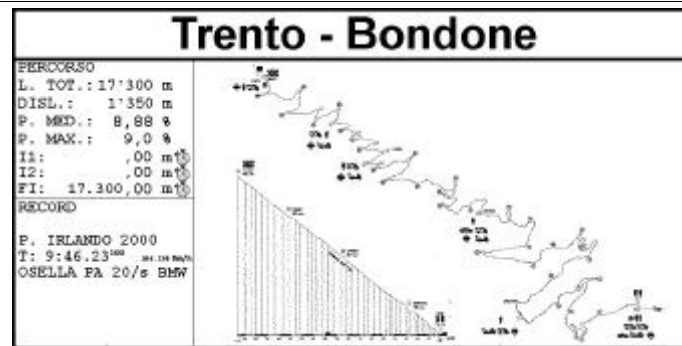

54^a Trento-Bondone

Auto Moderne Classifica CN

Validità: Challenge Internationale des Courses de Côte F.I.A. -
Campionato Italiano della Montagna - Coppa Italia - Trofeo Costruttori
Trofeo Under 25 - Campionato Triveneto - Coppa di Classe C.I.V.M.
Trofeo Scuderie - 16° Ch. FISA