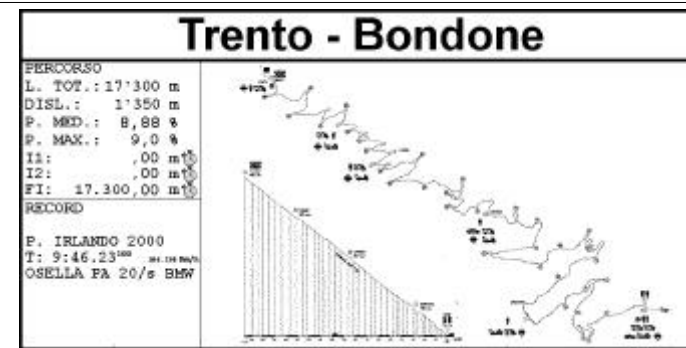

Num	Concorrente	Conduuttore	Naz	Vettura	Anno	Classificazione	Cilin.	HTP	Scuderia
Classe 1-A1									
51	Brambilla Paolo Carlo	BRAMBILLA Paolo Carlo	I	Fiat Abarth 750	1960	1-A1	747	2317	ei Mediolanum Sc. Auto St.
52	Vultaggio Salvatore	VULTAGGIO Salvatore	I	Fiat 850 Coupé	1965	1-A1	850	0956	ei
53	Vazzola Enrico	VAZZOLA Enrico	I	Steyr Puch Fiat	1965	1-A1	650	1591	ei Conegliano Corse
54	Historic R.T. Austria	PACHTEU Jurgen	A	Steyr Puch 650 Tk	1967	1-A1	659	1289	ei Historic R.T. Austria
55	Historic R.T. Austria	TAUBLANDER Heinrich	A	Steyr Puch 500 Dh	1961	1-A1	643	224	ei Historic R.T. Austria
56	Historic R.T. Austria	KREMEL Günther	A	Steyr Puch 650 Tr	1963	1-A1	673	0126	ei Historic R.T. Austria
Iscritti: 6									
Classe 1-A2									
71	Zorzi Giorgio	ZORZI Giorgio	I	Abarth	1969	1-A2	982	1164	ei
72	De Angelis Angelo	DE ANGELIS Angelo	I	Fiat 1100/103	1955	1-A2	1089	2116	ei Bozzacchini Historic
73	Orazioli Marcello	ORAZIOLI Marcello	I	Abarth 1000 Tc	1964	1-A2	982	513	ei Piloti Senesi
74	Fochesato Marino	FOCHESATO Marino	I	Fiat Abarth 1000 Tc	1966	1-A2	982	I 5433	ei
75	Gobbini Boris	GOBBINI Boris	I	Abarth 1000 Tc	1964	1-A2	982	5219	ei Valdelsa Classic M. Club
76	Rebasti Luciano	REBASTI Luciano	I	Fiat Abarth 1000 Tc	1963	1-A2	982	1486	ei
77	Belli Guido	BELLI Guido	I	Austin Cooper Mk1	1961	1-A2	997	2320	ei Forum Julii Historic Club
78	Meoni Antonio	MEONI Antonio	I	Fiat Abarth 1000 01	1966	1-A2	982	I 5246	ei Piloti Fiorentini
Iscritti: 8									
Classe 1-A3									
79	Maranelli Marco	MARANELLI Marco	I	Alfa Romeo Giulia		1-A3	1300	0823	ei A.B. Motorsport
81	"Lulu"	"LULU"	I	A.R. Giulietta T.I.	1961	1-A3	1300	1113	ei Piloti Senesi
82	Burini Andrea	BURINI Andrea	I	Morris Mini Cooper'S	1965	1-A3	1275	I 0859	ei Historic Team Brescia
83	Borghi Remo	BORGHI Remo	I	Lancia Fulvia Coupé	1965	1-A3	1200	467	ei Piloti Senesi
84	Scagliarini Alessandro	SCAGLIARINI Alessandro	I	Lotus Elite	1960	1-A3	1300	2275	ei Scuderia Baddina
85	Moreale Michele	MOREALE Michele	I	Morris Cuper S	1965	1-A3	1275	871	ei Forum Julii Historic Club
Iscritti: 6									
Classe 1-A4									
87	Pain Italo	PAIN Italo	I	Lotus Elan S2	1965	1-A4	1558	5495	ei Piloti Scuderia Ferrari
88	Riccardi Bruno	RICCARDI Bruno	I	Porsche 911 T	1961	1-A4	1582	0773	ei Historic Team Brescia
89	Cozza Mauro	COZZA Mauro	I	Alfa Romeo Giulia Sprint Gt	1965	1-A4	1570	5048	ei Car Racing
91	Bonora Bruno	BONORA Bruno	I	Lotus Elan 53	1966	1-A4	1598	1551	ei
92	Sambo Giovanni	SAMBO Giovanni	I	A.R. Giulia Gta	1965	1-A4	1570	1334	ei Palladio
94	Pellanda Luigi	PELLANDA Luigi	I	Bmw 1600-2		1-A4	1573	2214	ei Team Italia