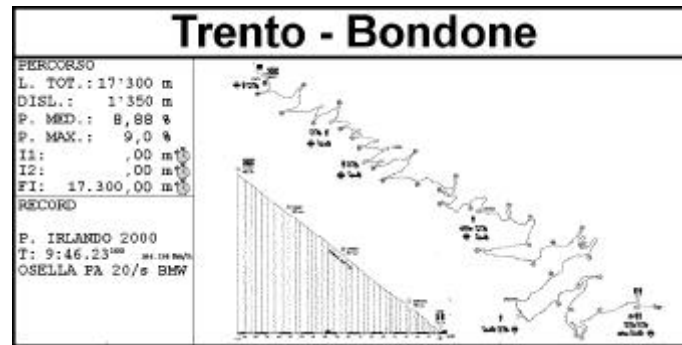

55^a Trento - Bondone

Corsa Internazionale di Velocità in Salita

Auto VSO

Elenco dei Verificati

Num	Concorrente	Conduuttore	Naz	Vettura	Anno	Classificazione	Cilin. HTP	Scuderia
Classe N1400								
251	Mennella Antonio	MENNELLA Antonio	I	Peugeot 205 Rallye		N1400	i	Palladio N1400
252	Salvador Diego	SALVADOR Diego	I	Peugeot 205 Rallye		N1400	i	Vimotorsport N1400
253	Rosa Fabio	ROSA Fabio	I	Peugeot 205 Rallye		N1400	i	A.S. Rovereto Motorsport N1400
254	Cinel Giandomenico	CINEL Giandomenico	I	Peugeot 205 Rallye		N1400	i	Vimotorsport N1400
255	Zoesch Roland	ZOESCH Roland	I	Peugeot 205 Rallye		N1400	i	Rennstall Mendel N1400
257	Vincenzi Roberto	VINCENZI Roberto	I	Peugeot 205 Rallye		N1400	i	Vimotorsport N1400
Iscritti: 6, verificati: 6								
Classe N1600								
259	Mazzonelli Alessandro	MAZZONELLI Alessandro	I	Peugeot 205 Gti		N1600	i	Vimotorsport N1600
Iscritti: 1, verificati: 1								
Classe N2000								
271	Detassis Stefano	DETASSIS Stefano	I	Renault 5 Gt Turbo		N2000	i	N2000
272	Boschi Maurizio	BOSCHI Maurizio	I	Renault 5 Gt Turbo		N2000	i	Vimotorsport N2000
273	Lombardi Andrea	LOMBARDI Andrea	I	Renault 5 Gt Turbo		N2000	i	Essebi Sport N2000
274	Rizzotto Andrea	RIZZOTTO Andrea	I	Renault 5 Gt Turbo		N2000	i	N2000
275	Della Libera Michel	DELLA LIBERA Michel	I	Renault 5 Gt Turbo		N2000	i	Vimotorsport N2000
276	Bommartini Fabrizio	BOMMARTINI Fabrizio	I	Renault 5 Gt Turbo		N2000	i	Essebi Sport N2000
Iscritti: 6, verificati: 6								
Classe N3000								
278	Naldini Marco	NALDINI Marco	I	Bmw M3		N3000	i	Team Bassano N3000
279	Antoniazzi Vittorio	ANTONIAZZI Vittorio	I	Bmw M3		N3000	i	Rennstall Mendel N3000
281	Benusiglio Renato	BENUSIGLIO Renato	I	Bmw M3		N3000	i	Granducato Corse N3000
Iscritti: 3, verificati: 3								
Classe N3000+								
282	Dal Bianco Edi	DAL BIANCO Edi	I	Lancia Delta Integrale 16v		N3000+	i	Conegliano Corse N3000+
283	Fedrigotti Sigi	FEDRIGOTTI Sigi	I	Ford Escort Cosworth		N3000+	i	Superchallenge N3000+
Iscritti: 2, verificati: 2								
Classe A1150								
285	Wenter Sonja	WENTER Sonja	I	Autobianchi A112 Abarth		A1150	i	Rennstall Mendel A1150
286	Degli Antoni Mattia	DEGLI ANTONI Mattia	I	Autobianchi A112		A1150	i	Real Motorsport A1150
287	Ballarini Gianluca	BALLARINI Gianluca	I	Autobianchi A112 Abarth		A1150	i	Real Motorsport A1150
288	Ronconi Daniela	RONCONI Daniela	I	Autobianchi A112		A1150	i	Real Motorsport A1150