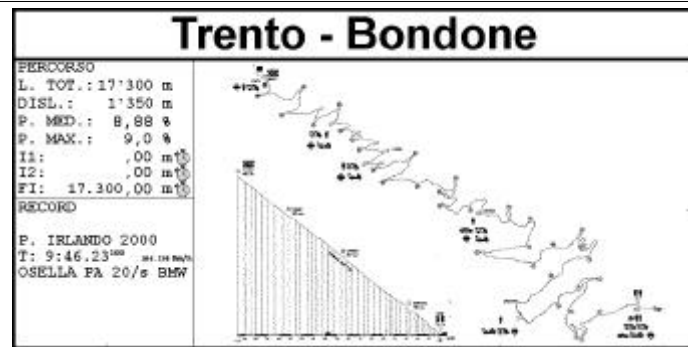

55^a Trento - Bondone

Corsa Internazionale di Velocità in Salita

Auto Moderne

Elenco dei Verificati

Validità: Challenge Internationale des Courses de Côte F.I.A. -
 Campionato Italiano della Montagna - Coppa Italia - Trofeo Costruttori
 Trofeo Under 25 - Campionato Triveneto - Coppa di Classe C.I.V.M.
 Trofeo Scuderie - 16° Ch. FISA