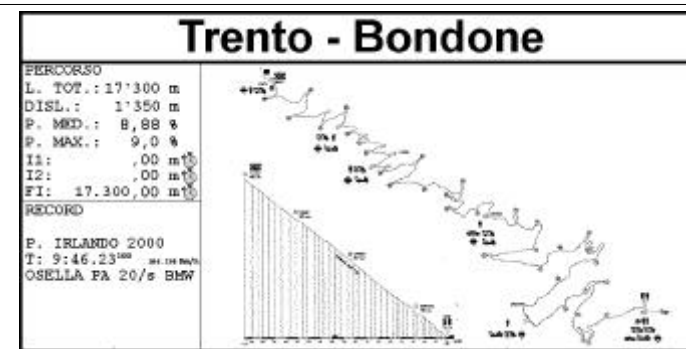

55^a Trento - Bondone

Corsa Internazionale di Velocità in Salita

Auto Moderne

F.I.A. IHCC 2005 - Classifica per Classi

Validità: Challenge Internationale des Courses de Côte F.I.A. -
 Campionato Italiano della Montagna - Coppa Italia - Trofeo Costruttori
 Trofeo Under 25 - Campionato Triveneto - Coppa di Classe C.I.V.M.
 Trofeo Scuderie - 16° Ch. FISA