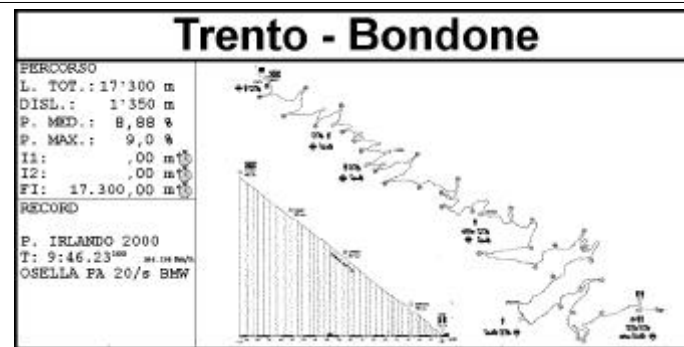

56^a Trento - Bondone

Corsa Internazionale di Velocità in Salita

Auto VSO

Elenco dei Verificati

Validità: Formula Start della C.S.A.I.

Num	Concorrente	Conduttore	Naz-Cit.	Vettura	Anno	Classificazione	Cilin. HTP	Scuderia
Classe N1400								
601	Salvador Diego	SALVADOR Diego	I	Peugeot 205 Rally		N1400		Vimotorsport N1400
602	Sieberlechner Michael	SIEBERLECHNER Michael	I	Peugeot 205 Rally		N1400		Rennstall Mendel N1400
603	Rosa Fabio	ROSA Fabio	I	Peugeot 205 Rally		N1400		A.S. Rovereto Motorsport N1400
604	Mennella Antonio	MENNELLA Antonio	I	Peugeot 205 Rally		N1400		Palladio N1400
Iscritti: 4, verificati: 4								
Classe N2000								
606	Lombardi Andrea	LOMBARDI Andrea	I	Renault 5 Gt Turbo		N2000		Emilia Sport N2000
607	Bommartini Fabrizio	BOMMARTINI Fabrizio	I	Renault 5 Gt Turbo		N2000		Emilia Sport N2000
Iscritti: 2, verificati: 2								
Classe N3000								
609	Vincenzi Roberto	VINCENZI Roberto	I	Bmw M3 E30		N3000		Vimotorsport N3000
Iscritti: 1, verificati: 1								
Classe N3000+								
611	Fedrigotti Sigi	FEDRIGOTTI Sigi	I	Ford Escort Cosworth		N3000+		Rennstall Mendel N3000+
Iscritti: 1, verificati: 1								
Classe A1150								
613	Ronconi Daniela	RONCONI Daniela	I	Autobianchi A112		A1150		Real Motorsport A1150
614	Liber Federico	LIBER Federico	I	Autobianchi A112 Abarth		A1150		Real Motorsport A1150
615	Ballarini Gianluca	BALLARINI Gianluca	I	Autobianchi A112 Abarth		A1150		Real Motorsport A1150
616	Degli Antoni Mattia	DEGLI ANTONI Mattia	I	Autobianchi A112 Abarth		A1150		Real Motorsport A1150
Iscritti: 4, verificati: 4								
Classe A1400								
618	Bertolini Andrea	BERTOLINI Andrea	I	Peugeot 205		A1400		Real Motorsport A1400
619	Manera Luca	MANERA Luca	I	Peugeot 205 Rally		A1400		Adige Sport A1400
621	Sieberlechner Martin	SIEBERLECHNER Martin	I	Peugeot 205 Rally		A1400		Rennstall Mendel A1400
622	Morandell Thomas	MORANDELL Thomas	I	Peugeot 205 Rally		A1400		Rennstall Mendel A1400
Iscritti: 4, verificati: 4								
Classe A1600								
624	Piffer Alessio	PIFFER Alessio	I	Alfa Romeo 33		A1600		Manghen Team A1600
625	Galante Tullio	GALANTE Tullio	I	Honda Civic V-Tec		A1600		Sport Racing Team A1600
626	Zeni Stefano	ZENI Stefano	I	Volkswagen Golf		A1600		Manghen Team A1600
627	Marchesini Alberto	MARCHESINI Alberto	I	Volkswagen Golf Gti		A1600		Car Racing A1600