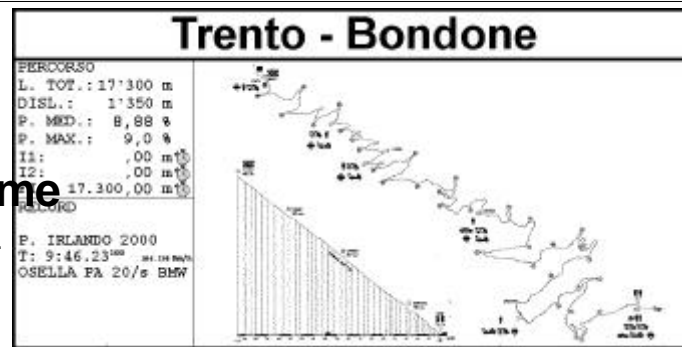

56^a Trento - Bondone

Corsa Internazionale di Velocità in Salita

Auto Moderne

CIVM CSAI 2006 - CIVM CSAI 2006 - Classifica Dame

F.I.A. European Hill-Climb Championship - Championnat d'Europe des Courses de Côte F.I.A.
 Campionato Italiano della Montagna - Coppa Italia - Trofeo Costruttori
 Trofeo Under 25 - Campionato Triveneto - Coppa di Classe C.I.V.M. - Coppa Dame
 Trofeo Scuderie - 17° Ch. FISA

Pos	Num	Concorrente	Conduuttore	Vettura	Scuderia	Naz.	Classificazione	Tempo	Me/Dis
1	ei 55	Pedroni Gabriella	PEDRONI Gabriella	Lola B 99/50	Veregra	I	D/E2 3000	12:09.77	85.34

1 Iscritti (1 partiti su 1 partenti)