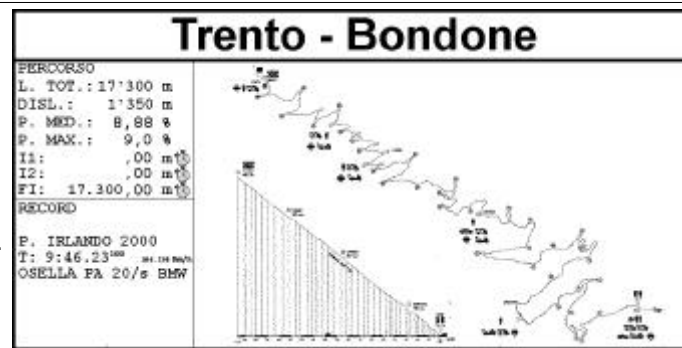

56^a Trento - Bondone

Corsa Internazionale di Velocità in Salita

Auto Moderne

CIVM CSAI 2006 - CIVM CSAI 2006 - Classifica A

F.I.A. European Hill-Climb Championship - Championnat d'Europe des Courses de Côte F.I.A.
 Campionato Italiano della Montagna - Coppa Italia - Trofeo Costruttori
 Trofeo Under 25 - Campionato Triveneto - Coppa di Classe C.I.V.M. - Coppa Dame
 Trofeo Scuderie - 17° Ch. FISA