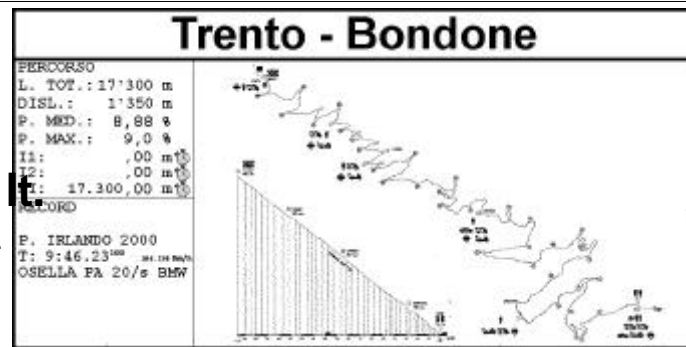

56^a Trento - Bondone

Corsa Internazionale di Velocità in Salita

Auto Moderne

CIVM CSAI 2006 - CIVM CSAI 2006 - Classifica E1

F.I.A. European Hill-Climb Championship - Championnat d'Europe des Courses de Côte F.I.A.
 Campionato Italiano della Montagna - Coppa Italia - Trofeo Costruttori
 Trofeo Under 25 - Campionato Triveneto - Coppa di Classe C.I.V.M. - Coppa Dame
 Trofeo Scuderie - 17° Ch. FISA