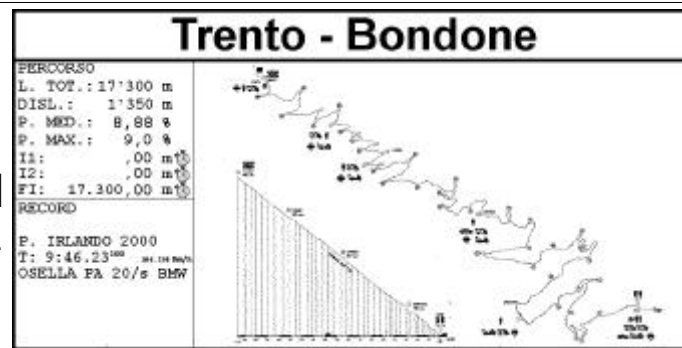

56^a Trento - Bondone

Corsa Internazionale di Velocità in Salita

Auto Moderne

CIVM CSAI 2006 - CIVM CSAI 2006 - Classifica CN

F.I.A. European Hill-Climb Championship - Championnat d'Europe des Courses de Côte F.I.A.
 Campionato Italiano della Montagna - Coppa Italia - Trofeo Costruttori
 Trofeo Under 25 - Campionato Triveneto - Coppa di Classe C.I.V.M. - Coppa Dame
 Trofeo Scuderie - 17° Ch. FISA

Pos	Num	Concorrente	Conduuttore	Vettura	Scuderia	Naz.	Classificazione	Tempo	Me/Dis
1	ei 578	Faggioli Simone	FAGGIOLI Simone	Osella Pa 21/s Fia		I	CN 2000	10:00.78	103.67
2	ei 582	Cinelli Franco	CINELLI Franco	Osella Pa 20/s Bmw	Sport Cars Racing	I	CN 3000	10:12.72	+11.94
3	ei 576	Baldi David	BALDI David	Osella Pa 21/s		I	CN 2000	10:20.45	+19.67
4	ei 572	De Biasi Andrea	DE BIASI Andrea	Norma M 20		I	CN 2000	10:21.04	+20.26
5	ei 573	Fattorini Fabrizio	FATTORINI Fabrizio	Osella Pa 21/s Honda		I	CN 2000	10:28.68	+27.90
6	ei 571	Gomboso Alan	GOMBOSO Alan	Osella	Rubicone Corse	I	CN 2000	10:33.28	+32.50
7	ei 575	Bruccoleri Luigi	BRUCCOLERI Luigi	Osella Pa 20/s	Ateneo	I	CN 2000	10:35.50	+34.72
8	ei 556	Mangini Armando	MANGINI Armando	Osella Pa 20/s	Arcobaleno Gruppo Piloti	I	CN 2000	10:42.84	+42.06
9	ei 555	Bonucci Uberto	BONUCCI Uberto	Osella Pa 21/s Fia	Piloti Senesi	I	CN 2000	11:09.23	+1:08.45
10	ei 557	Albanti Alberto	ALBANTI Alberto	Norma M 20		I	CN 2000	11:29.52	+1:28.74
11	ei 554	Ranzato Carlino	RANZATO Carlino	Osella Pa 21/s Honda	Villorba Corse	I	CN 2000	11:32.42	+1:31.64
12	ei 551	Sivori Franco	SIVORI Franco	Erberth	A.S. Erberth Racing	I	CN 1600	12:36.56	+2:35.78