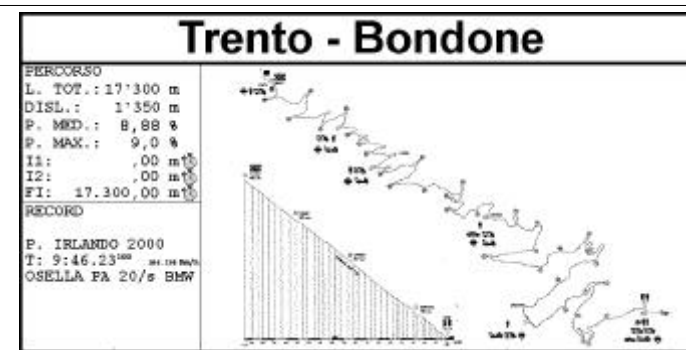

56^a Trento - Bondone

Corsa Internazionale di Velocità in Salita

Auto VSO

Classifica per Classi

Validità: Formula Start della C.S.A.I.

Pos	Num	Concorrente	Conduuttore	Vettura	Scuderia	Naz.	Classificazione	Tempo	Me/Dis
N1400									
1	603	Rosa Fabio	ROSA Fabio	Peugeot 205 Rally	A.S. Rovereto Motorsport	I	N1400	13:19.68	77.88
2	601	Salvador Diego	SALVADOR Diego	Peugeot 205 Rally	Vimotorsport	I	N1400	14:00.11	+40.43
N2000									
1	607	Bommartini Fabrizio	BOMMARTINI Fabrizio	Renault 5 Gt Turbo	Emilia Sport	I	N2000	12:40.89	81.85
2	606	Lombardi Andrea	LOMBARDI Andrea	Renault 5 Gt Turbo	Emilia Sport	I	N2000	12:48.55	+7.66
N3000									
1	609	Vincenzi Roberto	VINCENZI Roberto	Bmw M3 E30	Vimotorsport	I	N3000	13:24.80	77.39
N3000+									
1	611	Fedrigotti Sigi	FEDRIGOTTI Sigi	Ford Escort Cosworth	Rennstall Mendel	I	N3000+	12:33.29	82.68
A1150									
1	614	Liber Federico	LIBER Federico	Autobianchi A112 Abarth	Real Motorsport	I	A1150	13:23.22	77.54
2	613	Ronconi Daniela	RONCONI Daniela	Autobianchi A112	Real Motorsport	I	A1150	13:57.37	+34.15
3	615	Ballarini Gianluca	BALLARINI Gianluca	Autobianchi A112 Abarth	Real Motorsport	I	A1150	14:01.60	+38.38
4	616	Degli Antoni Mattia	DEGLI ANTONI Mattia	Autobianchi A112 Abarth	Real Motorsport	I	A1150	14:16.96	+53.74
A1400									
1	621	Sieberlechner Martin	SIEBERLECHNER Martin	Peugeot 205 Rally	Rennstall Mendel	I	A1400	13:04.19	79.42
2	619	Manera Luca	MANERA Luca	Peugeot 205 Rally	Adige Sport	I	A1400	14:09.38	+1:05.19
A1600									
1	626	Zeni Stefano	ZENI Stefano	Volkswagen Golf	Manghen Team	I	A1600	13:45.71	75.43
2	628	Frainer Marco	FRAINER Marco	Alfa Romeo 33	Manghen Team	I	A1600	13:52.03	+6.32
3	627	Marchesini Alberto	MARCHESINI Alberto	Volkswagen Golf Gti	Car Racing	I	A1600	13:55.73	+10.02
4	624	Piffer Alessio	PIFFER Alessio	Alfa Romeo 33	Manghen Team	I	A1600	13:57.36	+11.65
A2000									
1	633	Mazzonelli Alessandro	MAZZONELLI Alessandro	Peugeot 309 Gti	Vimotorsport	I	A2000	12:51.57	80.72