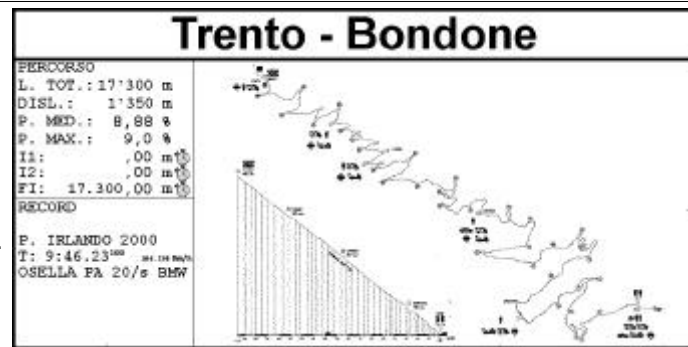

57^a Trento - Bondone

Corsa Internazionale di Velocità in Salita

Auto Moderne

Elenco degli Iscritti per Classi

F.I.A. European Hill-Climb Championship - Championnat d'Europe des Courses de Côte F.I.A.
 Campionato Italiano della Montagna - Coppa Italia - Trofeo Costruttori
 Trofeo Under 25 - Campionato Triveneto - Coppa di Classe C.I.V.M. - Coppa Dame
 Trofeo Scuderie - Challenge F.I.S.A.