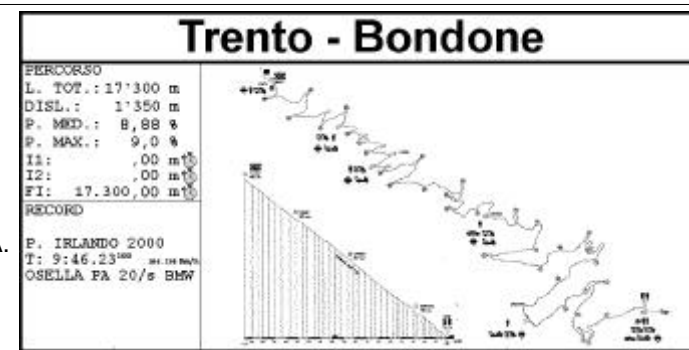

57^a Trento - Bondone

Corsa Internazionale di Velocità in Salita

Auto Moderne

CSAI CIVM - Classifica Coppa Dame Assoluta

F.I.A. European Hill-Climb Championship - Championnat d'Europe des Courses de Côte F.I.A.
 Campionato Italiano della Montagna - Coppa Italia - Trofeo Costruttori
 Trofeo Under 25 - Campionato Triveneto - Coppa di Classe C.I.V.M. - Coppa Dame
 Trofeo Scuderie - Challenge F.I.S.A.

Pos	Num	Conducente (conc.)	Vettura	Scuderia	Naz.	Classificazione	Tempo	Me/Dis
1	ei 23	PEDRONI Gabriella	Lola B 99/50	Sc. Veregra	I	D/E2 3000	10:53.65	95.28

1 Iscritti (1 partiti su 1 partenti)

A. Riva, Dir. di Gara _____