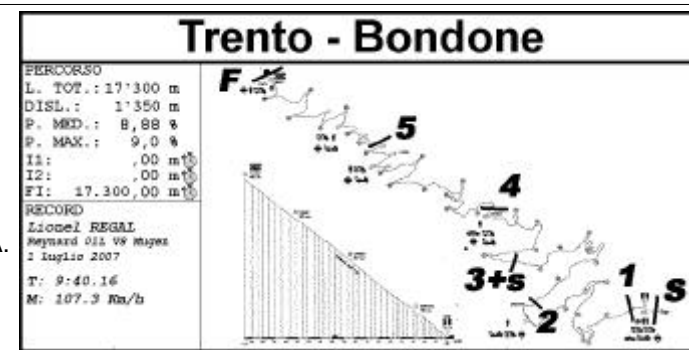

58ª Trento - Bondone

Corsa Internazionale di Velocità in Salita

Auto Moderne

Classifica Dame Assoluta

F.I.A. European Hill-Climb Championship - Championnat d'Europe des Courses de Côte F.I.A.
 Campionato Italiano della Montagna - Coppa Italia - Trofeo Costruttori
 Trofeo Under 25 - Campionato Triveneto - Coppa di Classe C.I.V.M. - Coppa Dame
 Trofeo Scuderie - Challenge F.I.S.A.

Pos	Num	Conducente (conc.)	Vettura	Scuderia	Naz.	Classificazione	Tempo	Me/Dis
1 ei	15	PEDRONI Gabriella	Lola B99/50	Veregra	I	D/E2 3000	11:09.690	93.00

1 Iscritti (1 partiti su 1 partenti)

A. Riva, Dir. di Gara _____