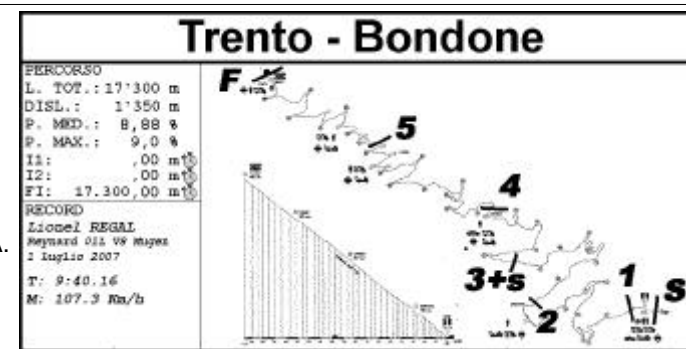

58^a Trento - Bondone

Corsa Internazionale di Velocità in Salita

Auto Moderne

CSAI CIVM - Classifica per Scuderie Assoluta

F.I.A. European Hill-Climb Championship - Championnat d'Europe des Courses de Côte F.I.A.
 Campionato Italiano della Montagna - Coppa Italia - Trofeo Costruttori
 Trofeo Under 25 - Campionato Triveneto - Coppa di Classe C.I.V.M. - Coppa Dame
 Trofeo Scuderie - Challenge F.I.S.A.

239	DAVOLI Rosario	Alfa Romeo 156	A 2000	12:57.26	
8	Czech National Team				21:03.54
24	SVOBODA Milan	Dallara Stv 302	E2M 2000	10:20.72	
14	KRAMSKY Otakar	Reynard K 08	E2M 3000	10:42.81	
9	Granducato Corse				22:29.25
113	PANDOLFI Fabrizio	Alfa Romeo 155 V6 Ti	E1 3000	10:56.62	
114	LASCHINO Silvano	Alfa Romeo 155 V6 Ti	E1 3000	11:32.63	
10	Rubicone Corse				22:43.98
85	FORATO Antonio	Ferrari F430	GT4 3000+	11:07.26	
216	VARDANEGA Lino	Bmw M3 E36	N 3000+	11:36.71	
11	AB Motorsport				23:05.35
98	DI GIUSEPPE Roberto	Alfa Romeo 155 Gta	E1 3000+	11:03.69	
223	LOMBARDI Achille	Renault Clio Rs	N 2000	12:01.65	
12	Superchallenge Srl				23:10.09
86	RAGAZZI Roberto	Ferrari F430 Challenge	GT4 3000+	11:27.96	
126	RAGAZZI Riccardo	Alfa Romeo 147 Cup	E1 2000	11:42.13	
13	Adige Sport				27:03.11
74	GOTTARDI Walter	Gi-Pi Sport Honda	CN 1600	12:52.85	
259	MARZARI Giorgio	Citroën Saxo	N 1600	14:10.25	
14	A.S. Valsusa Motor Team				28:00.36
233	CANDIAN Lorenzo	Honda Civic Type R	N 2000	12:58.33	
274	ACCARINO Roberto	Rover Mg 105 Zr	N 1400	15:02.02	