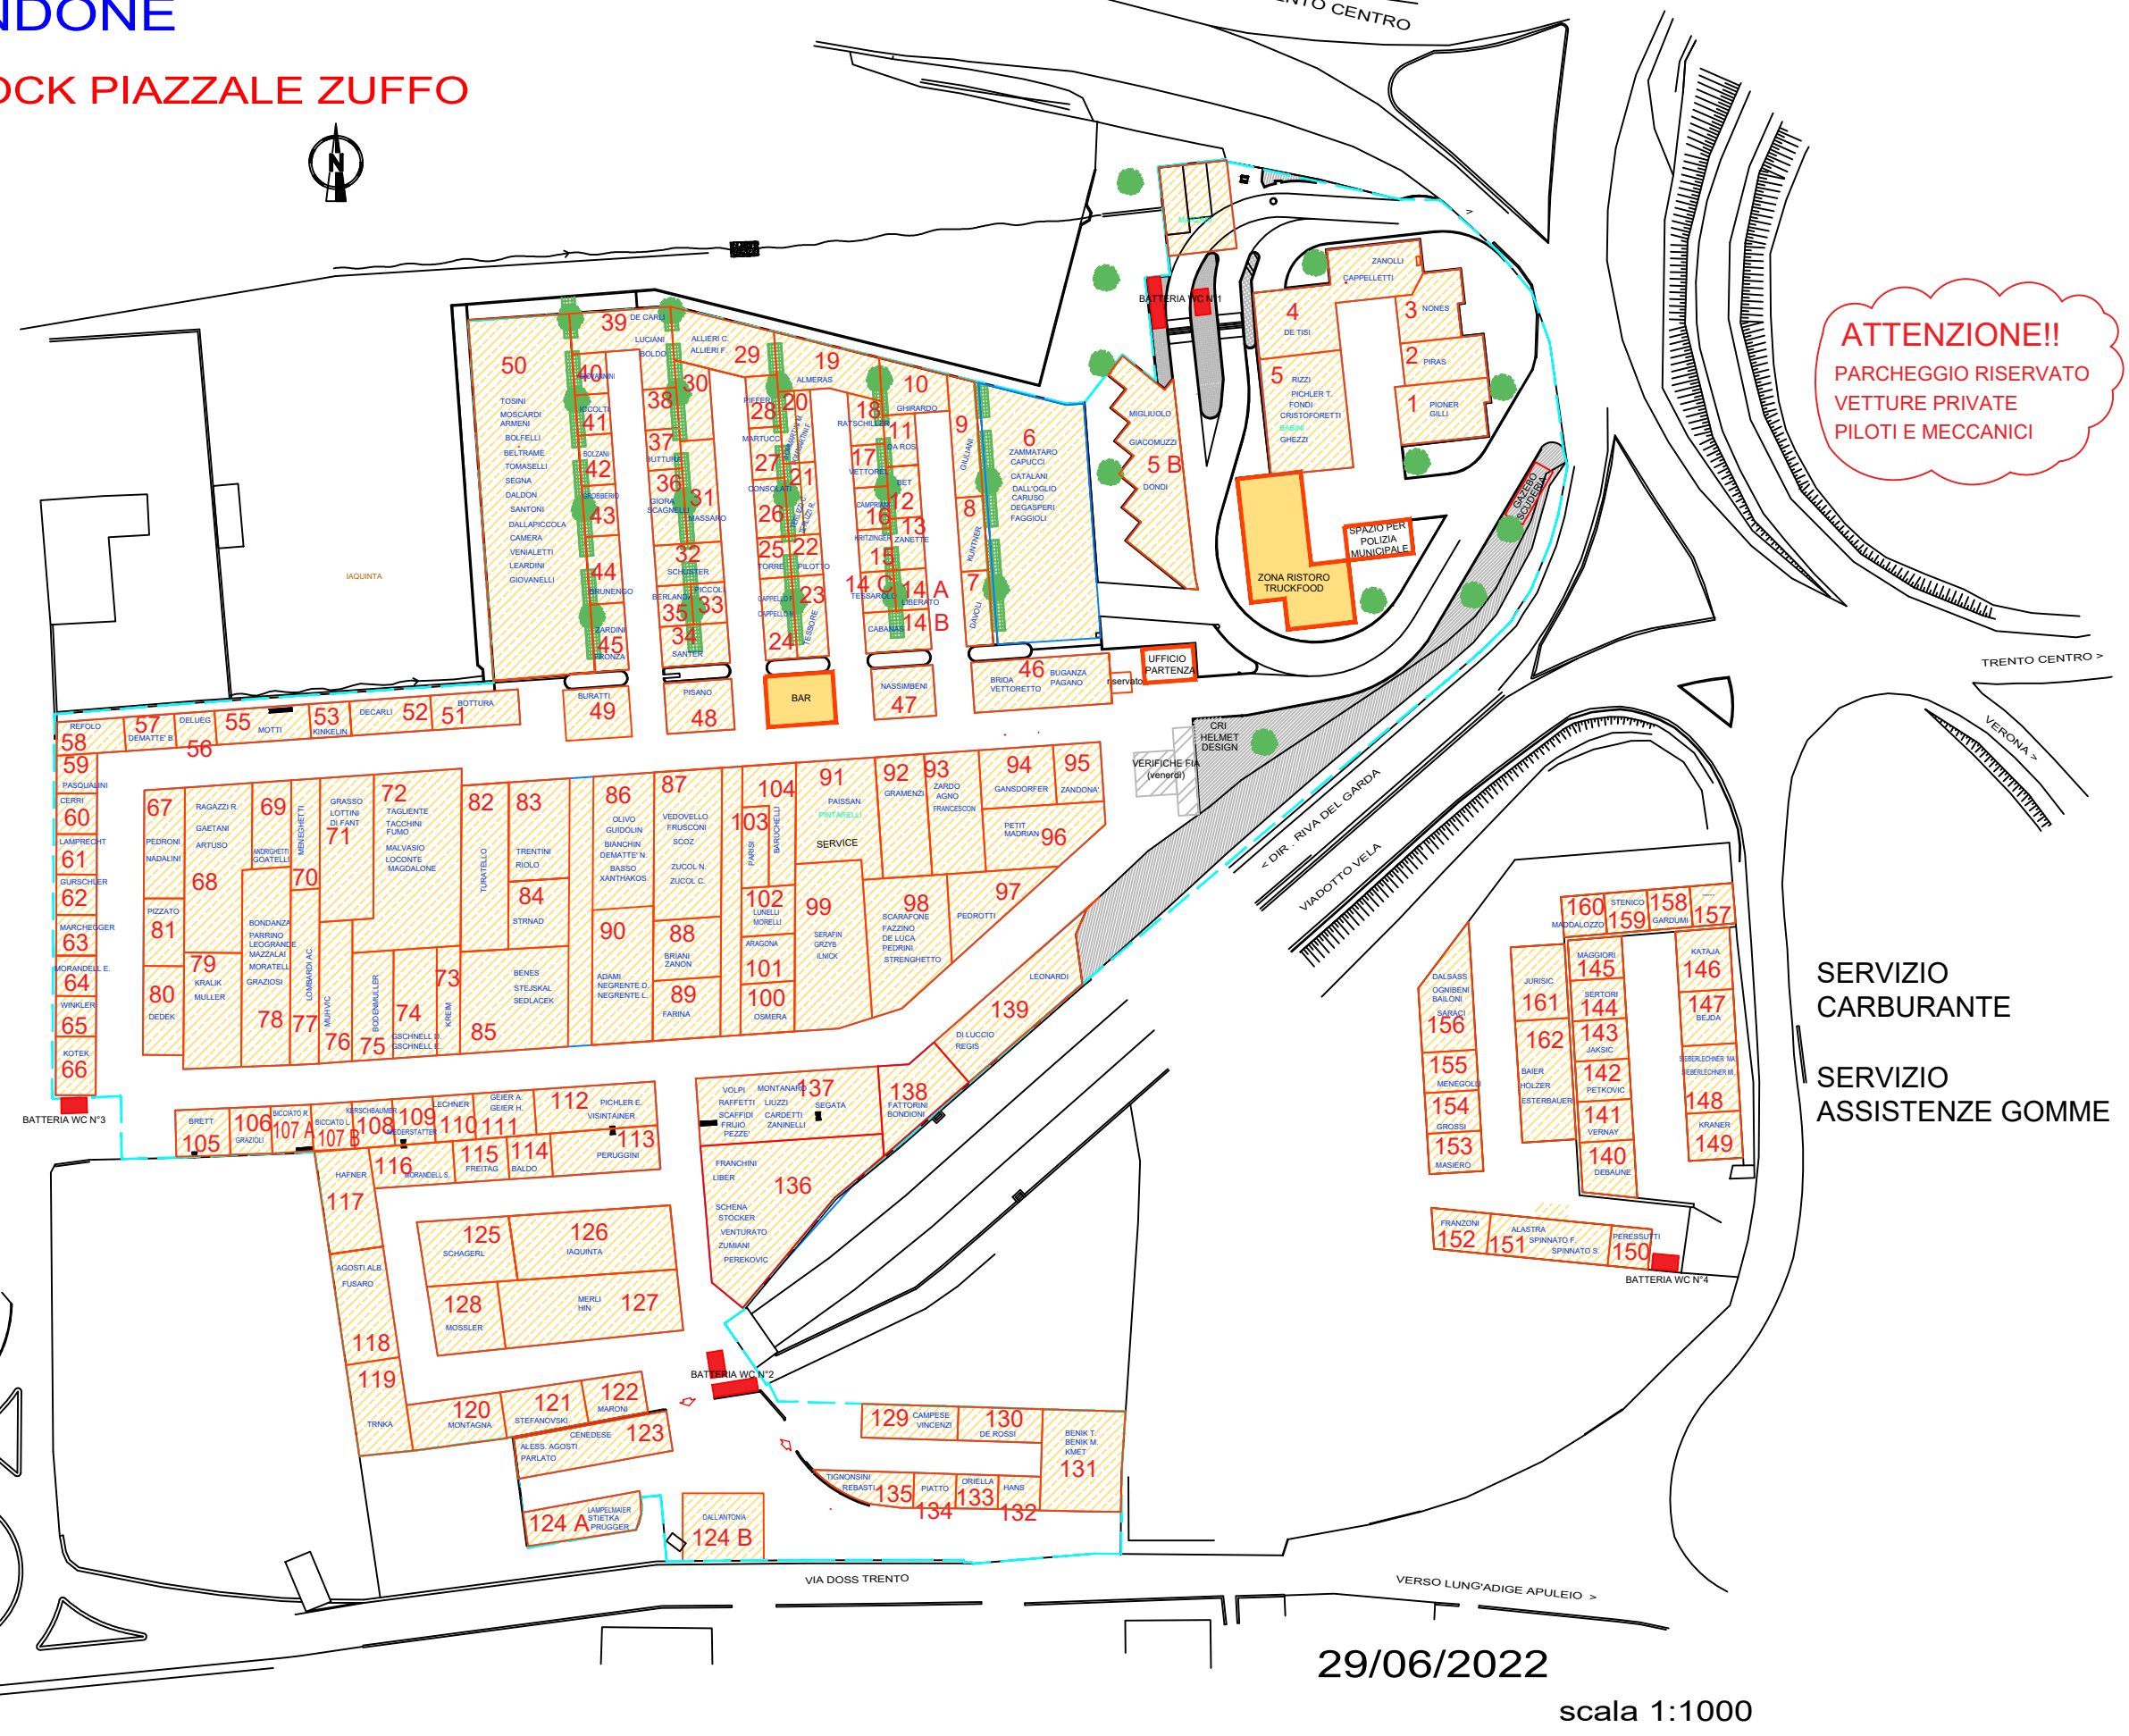

71^ TRENTO-BONDONE

PLANIMETRIA PADDOCK PIAZZALE ZUFFO

< INGRESSO CASELLO A22 TRENTO CENTRO

ATTENZIONE!!
PARCHEGGIO RISERVATO
VETTURE PRIVATE
PILOTI E MECCANICI

■ WC

ATTENZIONE!!
LE AUTOVETTURE STRADALI E
I CARRELLI NON UTILIZZATI COME
ASSISTENZA VANNO PARCHEGGIATI
ALL'ESTERNO DEL PADDOCK

ATTENZIONE!!
PARCHEGGIO RISERVATO
VETTURE PRIVATE
PILOTI E MECCANICI

SERVIZIO
CARBURANTE

SERVIZIO
ASSISTENZE GOMME

29/06/2022

scala 1:1000